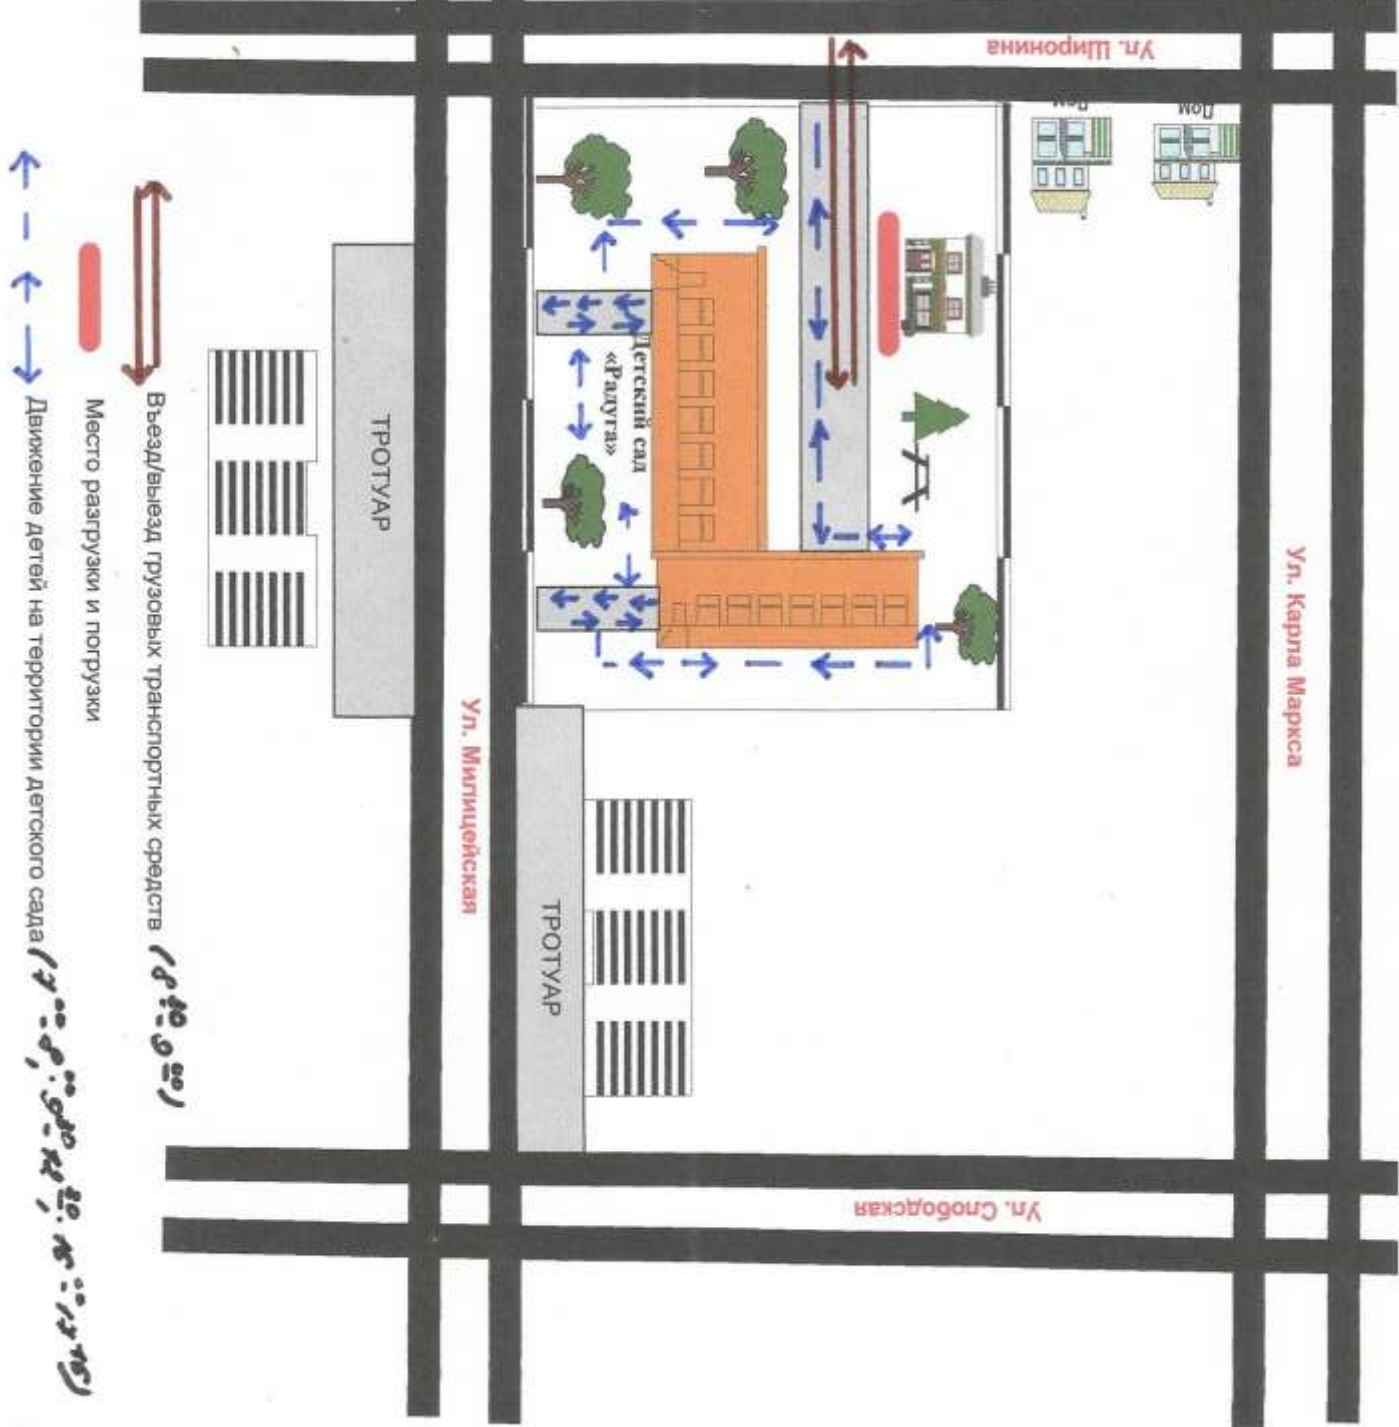

План - схема микрорайона расположения ОУ, пути движения транспортных средств и воспитанников

ПЛАН – СХЕМА МАРШРУТОВ ДВИЖЕНИЯ ГРУПП ВОСПИТАННИКОВ ОТ ОУ К СТАДИОНУ, КИНОТЕАТРУ ЗАРЯ, ДОМ КУЛЬТУРЫ.

Пути движения транспортных средств к местам разгрузки/погрузки и рекомендуемые пути передвижения детей по территории образовательного учреждения

 Въезд/выезд грузовых транспортных средств (8:00-9:00)
 Место разгрузки и погрузки

  Движение детей на территории детского сада (17:00-18:00, 18:00-19:00, 19:00-20:00, 20:00-21:00)

РАЙОН РАСПОЛОЖЕНИЯ МКДОУ ДЕТСКИЙ САД №3 «РАДУГА» Г. КИРС, ПУТИ ДВИЖЕНИЯ ТРАНСПОРТНЫХ СРЕДСТВ И ДЕТЕЙ (ВОСПИТАННИКОВ)

- Движение транспортных средств —————>
- Движение детей из (в) образовательную организацию - - - - ->
- Тротуар —————
- Мы находимся здесь 