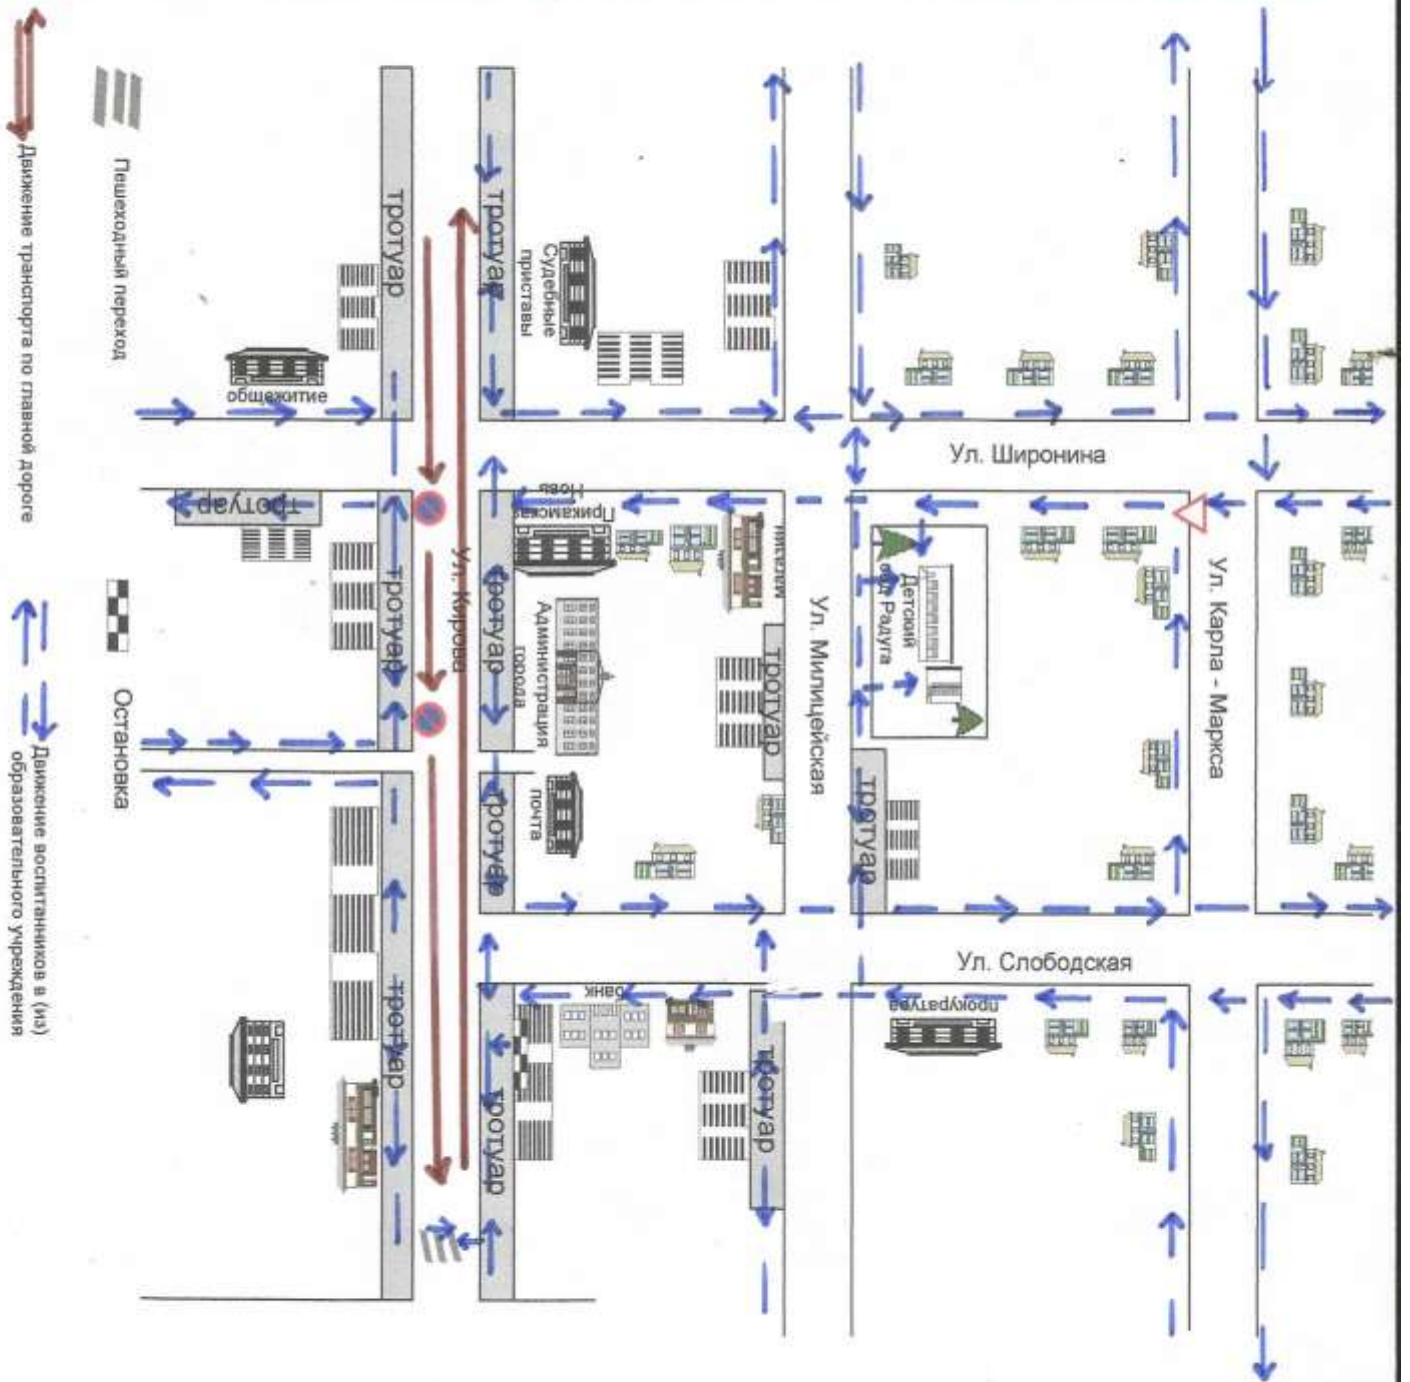

План - схема микрорайона расположения ОУ, пути движения транспортных средств и воспитанников

ПЛАН – СХЕМА МАРШРУТОВ ДВИЖЕНИЯ ГРУПП ВОСПИТАННИКОВ ОТ ОУ К СТАДИОНУ, КИНОТЕАТРУ ЗАРЯ, ДОМ КУЛЬТУРЫ.

Пути движения транспортных средств к местам разгрузки/погрузки и рекомендуемые пути передвижения детей по территории образовательного учреждения

 Въезд/выезд грузовых транспортных средств (8:00-9:00)
 Место разгрузки и погрузки

  Движение детей на территории детского сада (17:00-18:00, 18:00-19:00, 19:00-20:00, 20:00-21:00)

РАЙОН РАСПОЛОЖЕНИЯ МКДОУ ДЕТСКИЙ САД №3 «РАДУГА» Г. КИРС, ПУТИ ДВИЖЕНИЯ ТРАНСПОРТНЫХ СРЕДСТВ И ДЕТЕЙ (ВОСПИТАННИКОВ)

- Движение транспортных средств —————>
- Движение детей из (в) образовательную организацию - - - - ->
- Тротуар —————
- Мы находимся здесь 