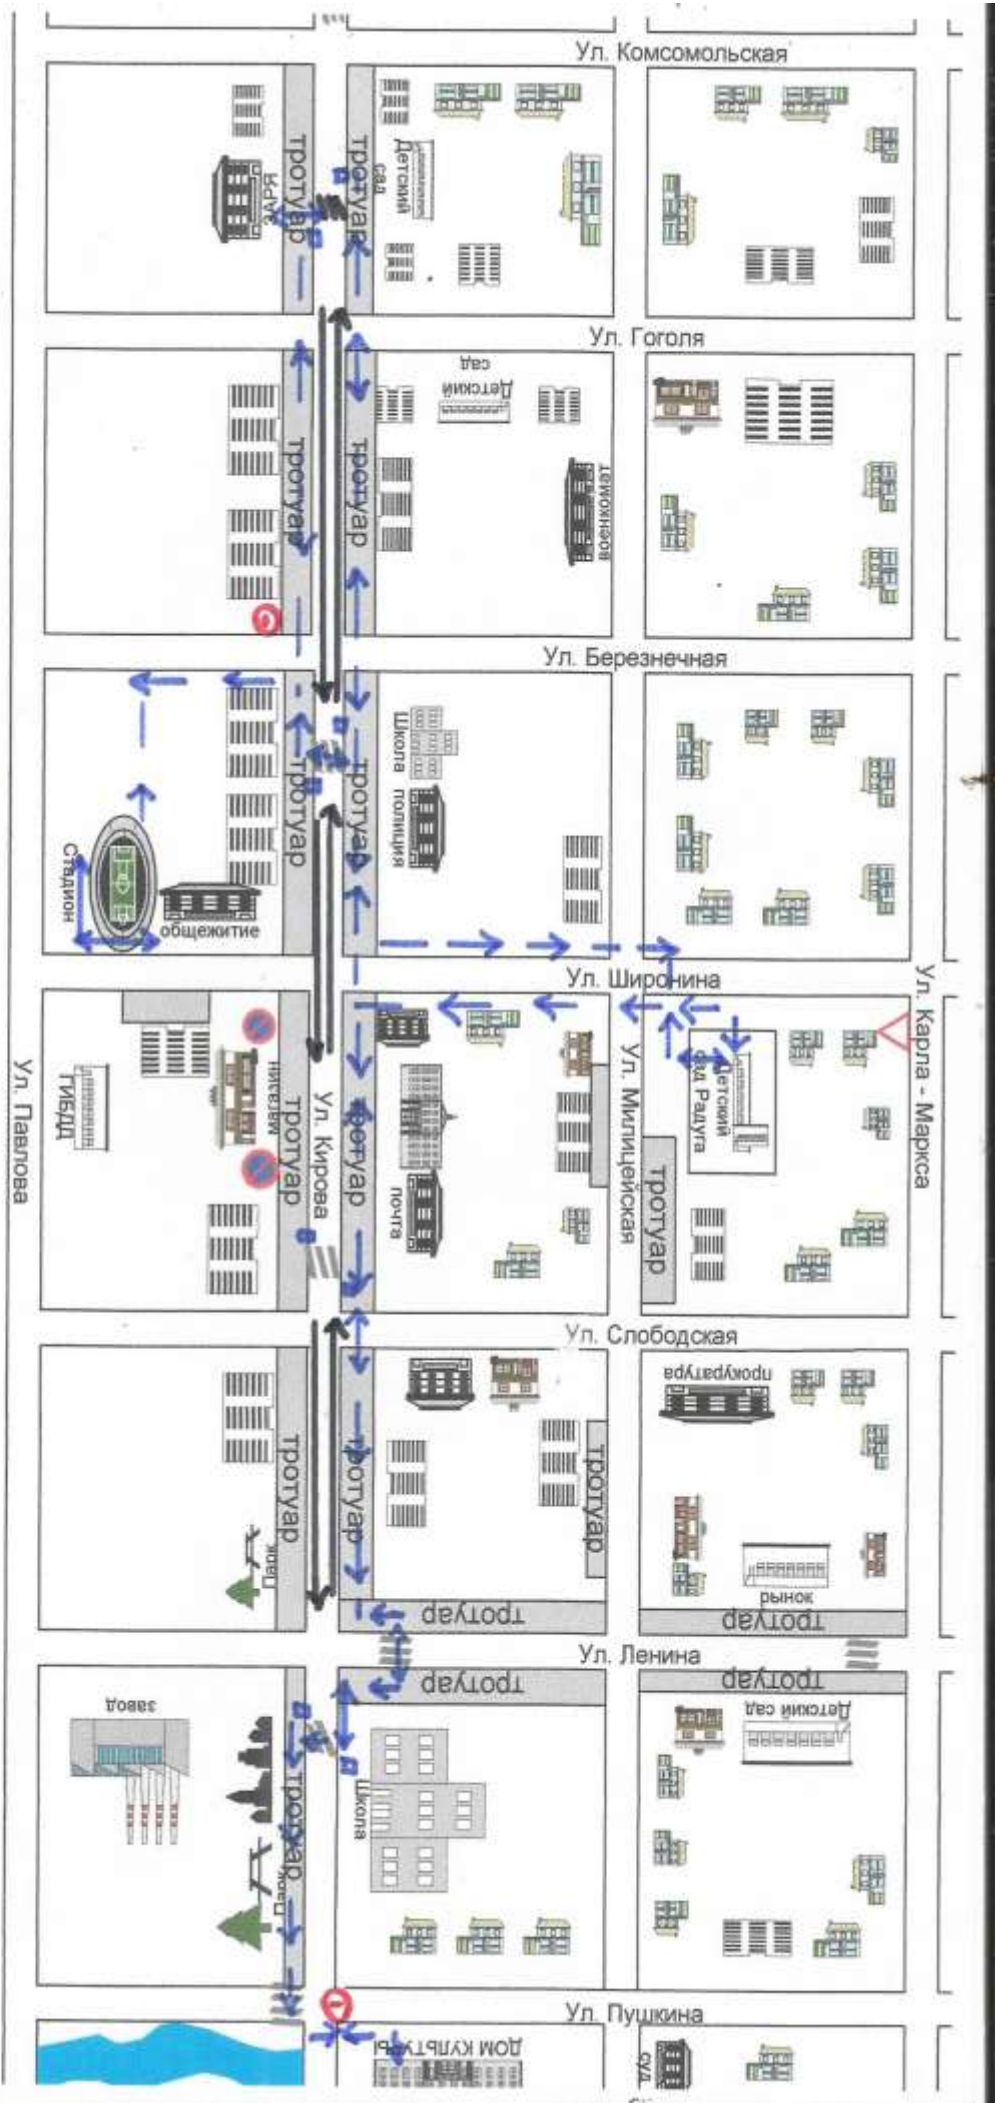

План - схема микрорайона расположения ОУ, пути движения транспортных средств и воспитанников

ПЛАН – СХЕМА МАРШРУТОВ ДВИЖЕНИЯ ГРУПП ВОСПИТАННИКОВ ОТ ОУ К СТАДИОНУ, КИНОТЕАТРУ ЗАРЯ, ДОМ КУЛЬТУРЫ.

Пути движения транспортных средств к местам разгрузки/погрузки и рекомендуемые пути передвижения детей по территории образовательного учреждения

 Въезд/выезд грузовых транспортных средств (8:00-9:00)
 Место разгрузки и погрузки

  Движение детей на территории детского сада (17:00-18:00, 18:00-19:00, 19:00-20:00, 20:00-21:00)

РАЙОН РАСПОЛОЖЕНИЯ МКДОУ ДЕТСКИЙ САД №3 «РАДУГА» Г. КИРС, ПУТИ ДВИЖЕНИЯ ТРАНСПОРТНЫХ СРЕДСТВ И ДЕТЕЙ (ВОСПИТАННИКОВ)

- Движение транспортных средств —————>
- Движение детей из (в) образовательную организацию - - - - ->
- Тротуар —————
- Мы находимся здесь 